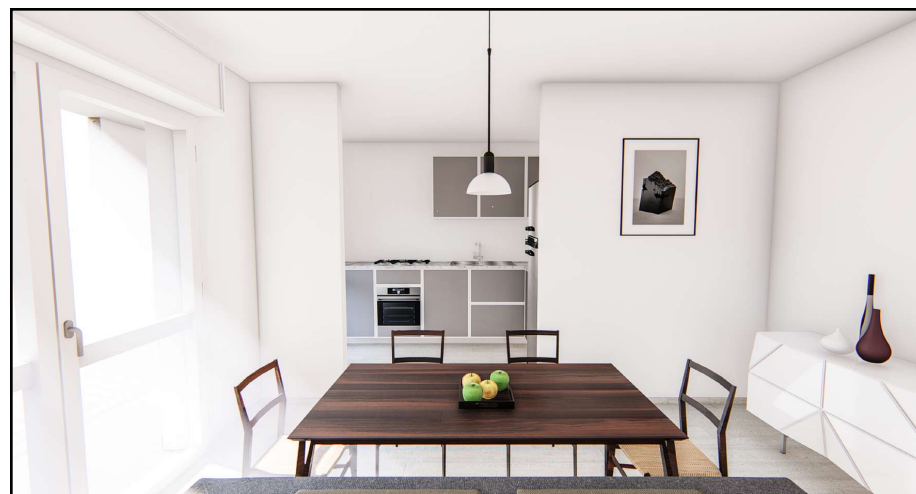

REWIND[®]

PROGETTO DI INTERIOR DESIGN TRILOCALI VIA VETRAIA - VIAREGGIO (LU)

L'open space

L'open space e la cucina semi abitabile del trilocale

La planimetria dell'appartamento in Via Vetraia

Contattaci per info o prenotazioni