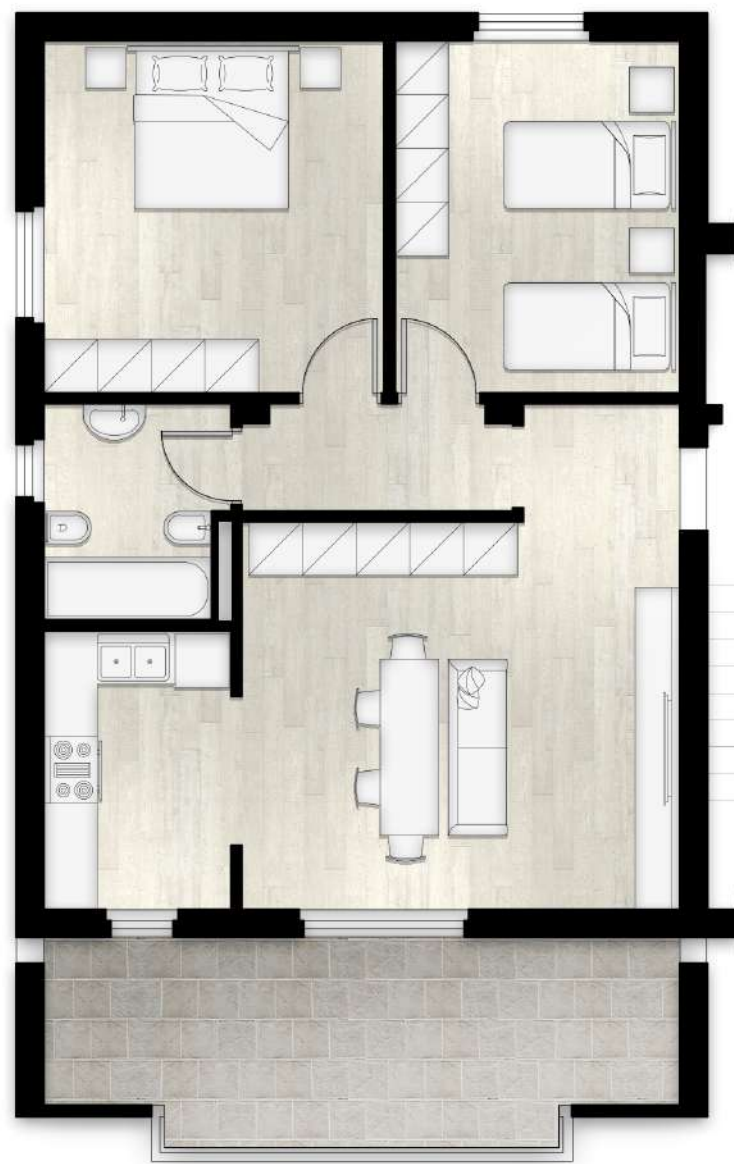

REWIND[®]

PROGETTO DI INTERIOR DESIGN TRILOCALI VIA VETRAIA - VIAREGGIO (LU)

L'open space

L'open space e la cucina semi abitabile del trilocale

La planimetria dell'appartamento in Via Vetraia

Contattaci per info o prenotazioni