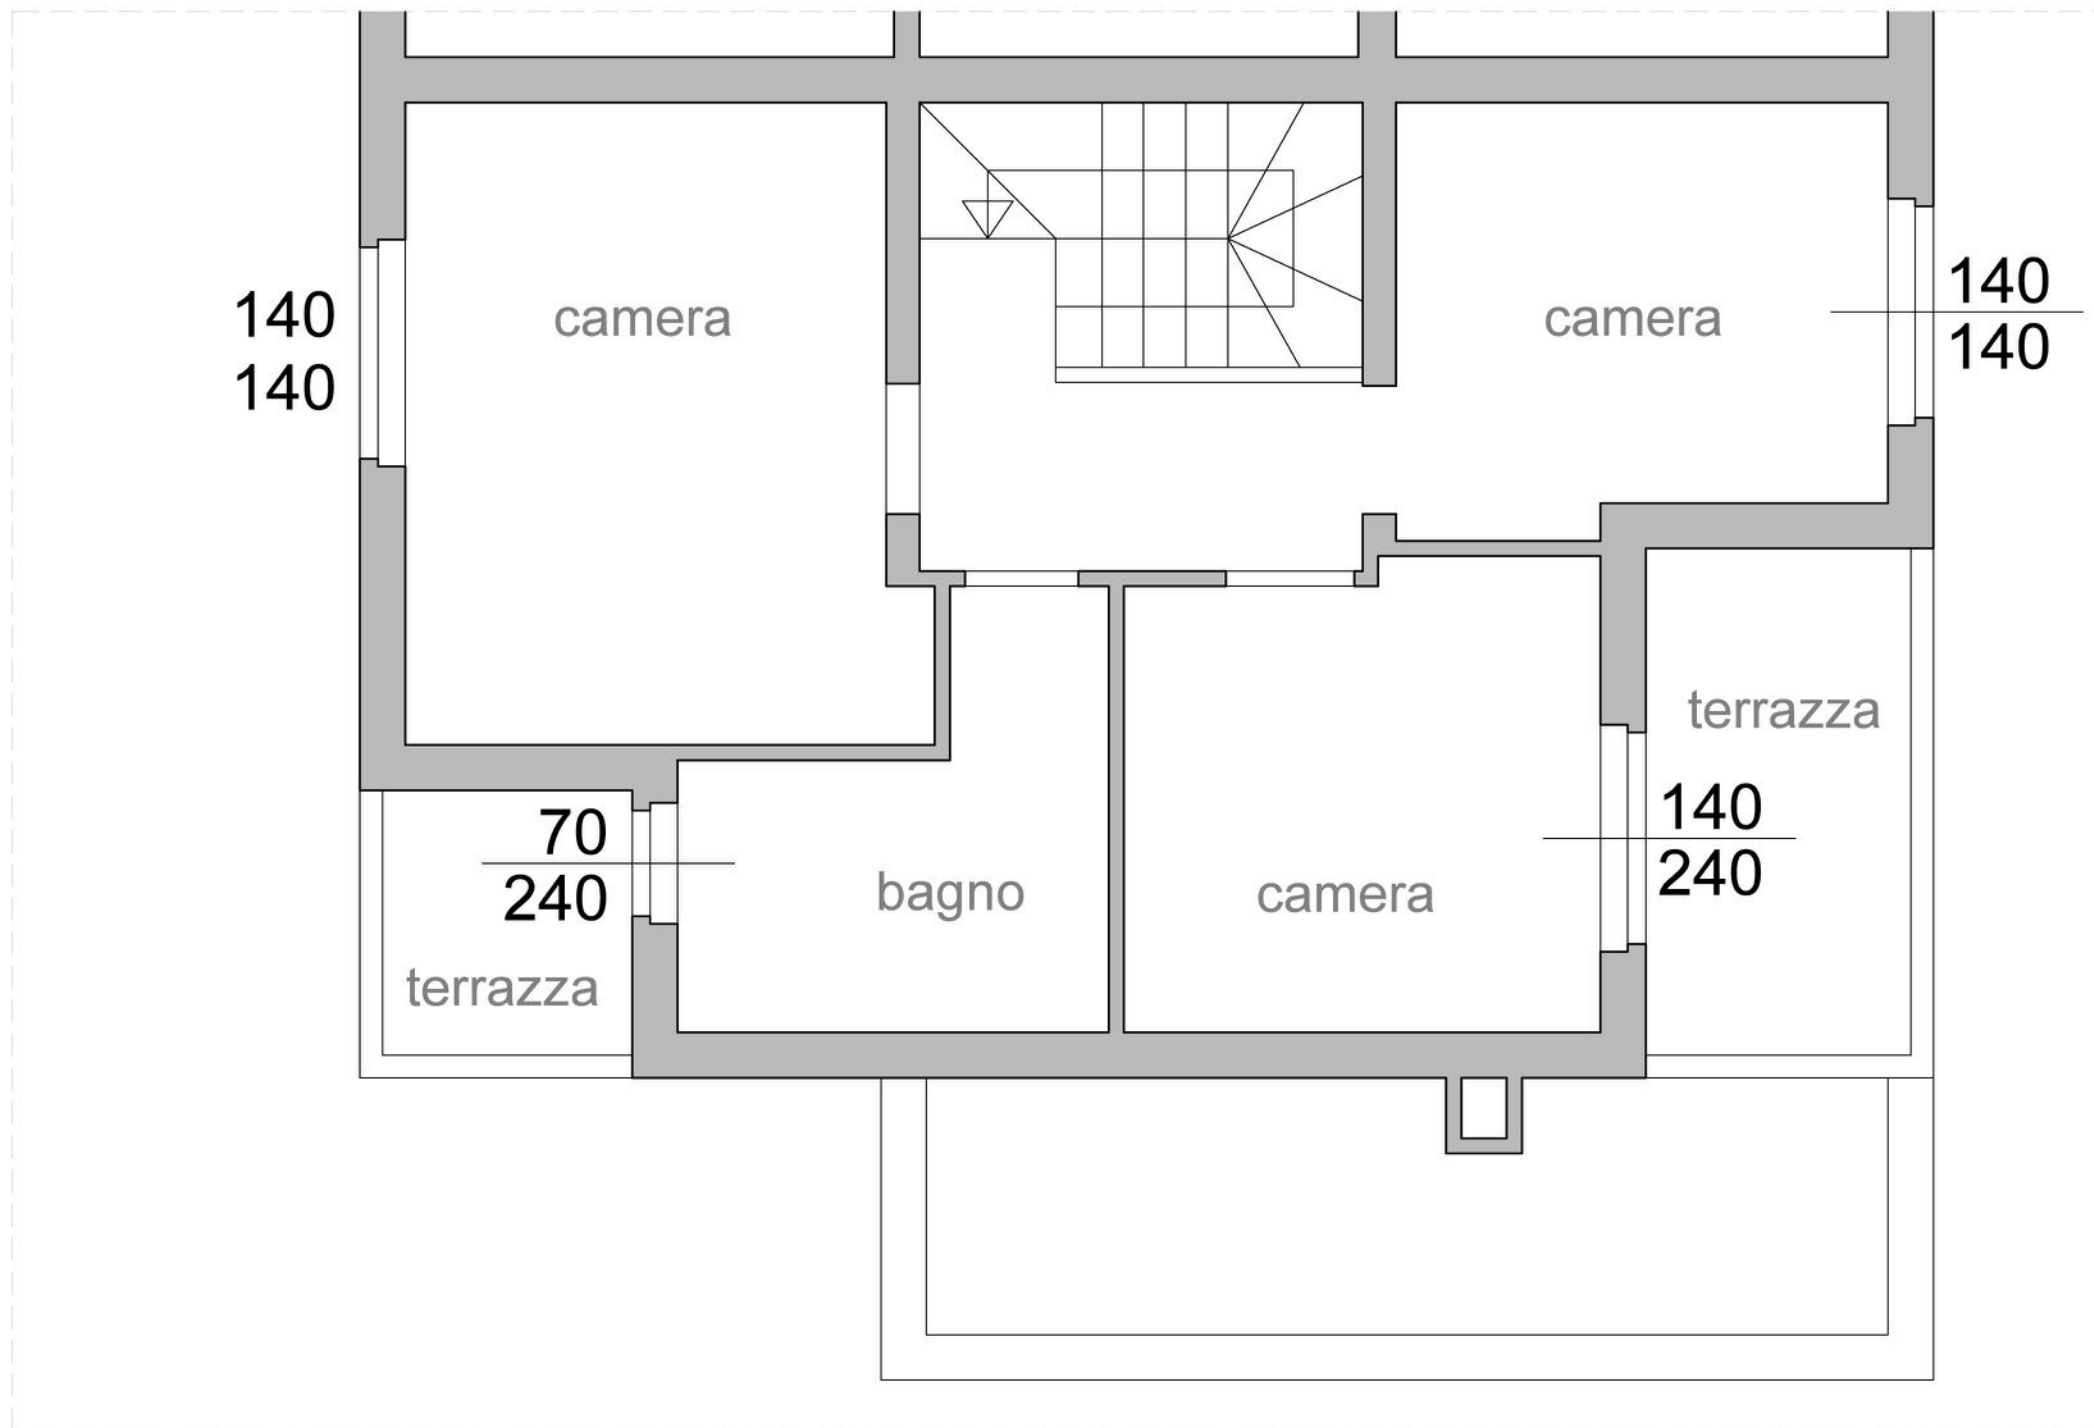

STUDIO G  
INTERIOR DESIGN

TAVOLA  
**01**

LEMON-home project - LEMON-interior design - LEMON-studio g interior design - LEMON

LOTTO 3 :	villetta bifamiliare LEMON - Rigutino
PROGETTO:	abitazione - piano terra
OGGETTO:	stato attuale
DATA:	20/03/2018
SCALA:	1:50

STUDIO G  
INTERIOR DESIGN

TAVOLA  
**02**

LEMON-home project - LEMON-interior design - LEMON-studio g interior design - LEMON

LOTTO 3 :	villetta bifamiliare LEMON - Rigutino
PROGETTO:	abitazione - piano primo
OGGETTO:	stato attuale
DATA:	20/03/2018
SCALA:	1:50

STUDIO G  
INTERIOR DESIGN

TAVOLA  
**03**

LEMON - home project - LEMON - interior design - LEMON - studio g interior design - LEMON

LOTTO 3 :	villetta bifamiliare LEMON - Rigutino
PROGETTO:	abitazione - piano secondo/sottotetto
OGGETTO:	stato attuale
DATA:	20/03/2018
SCALA:	1:50

STUDIO G  
INTERIOR DESIGN

TAVOLA  
**04**

LEMON - home project - LEMON - interior design - LEMON - studio g interior design - LEMON

LOTTO 3 :	villeta bifamiliare LEMON - Rigutino
PROGETTO:	abitazione - GIARDINO
OGGETTO:	stato attuale
DATA:	20/03/2018
SCALA:	1:75