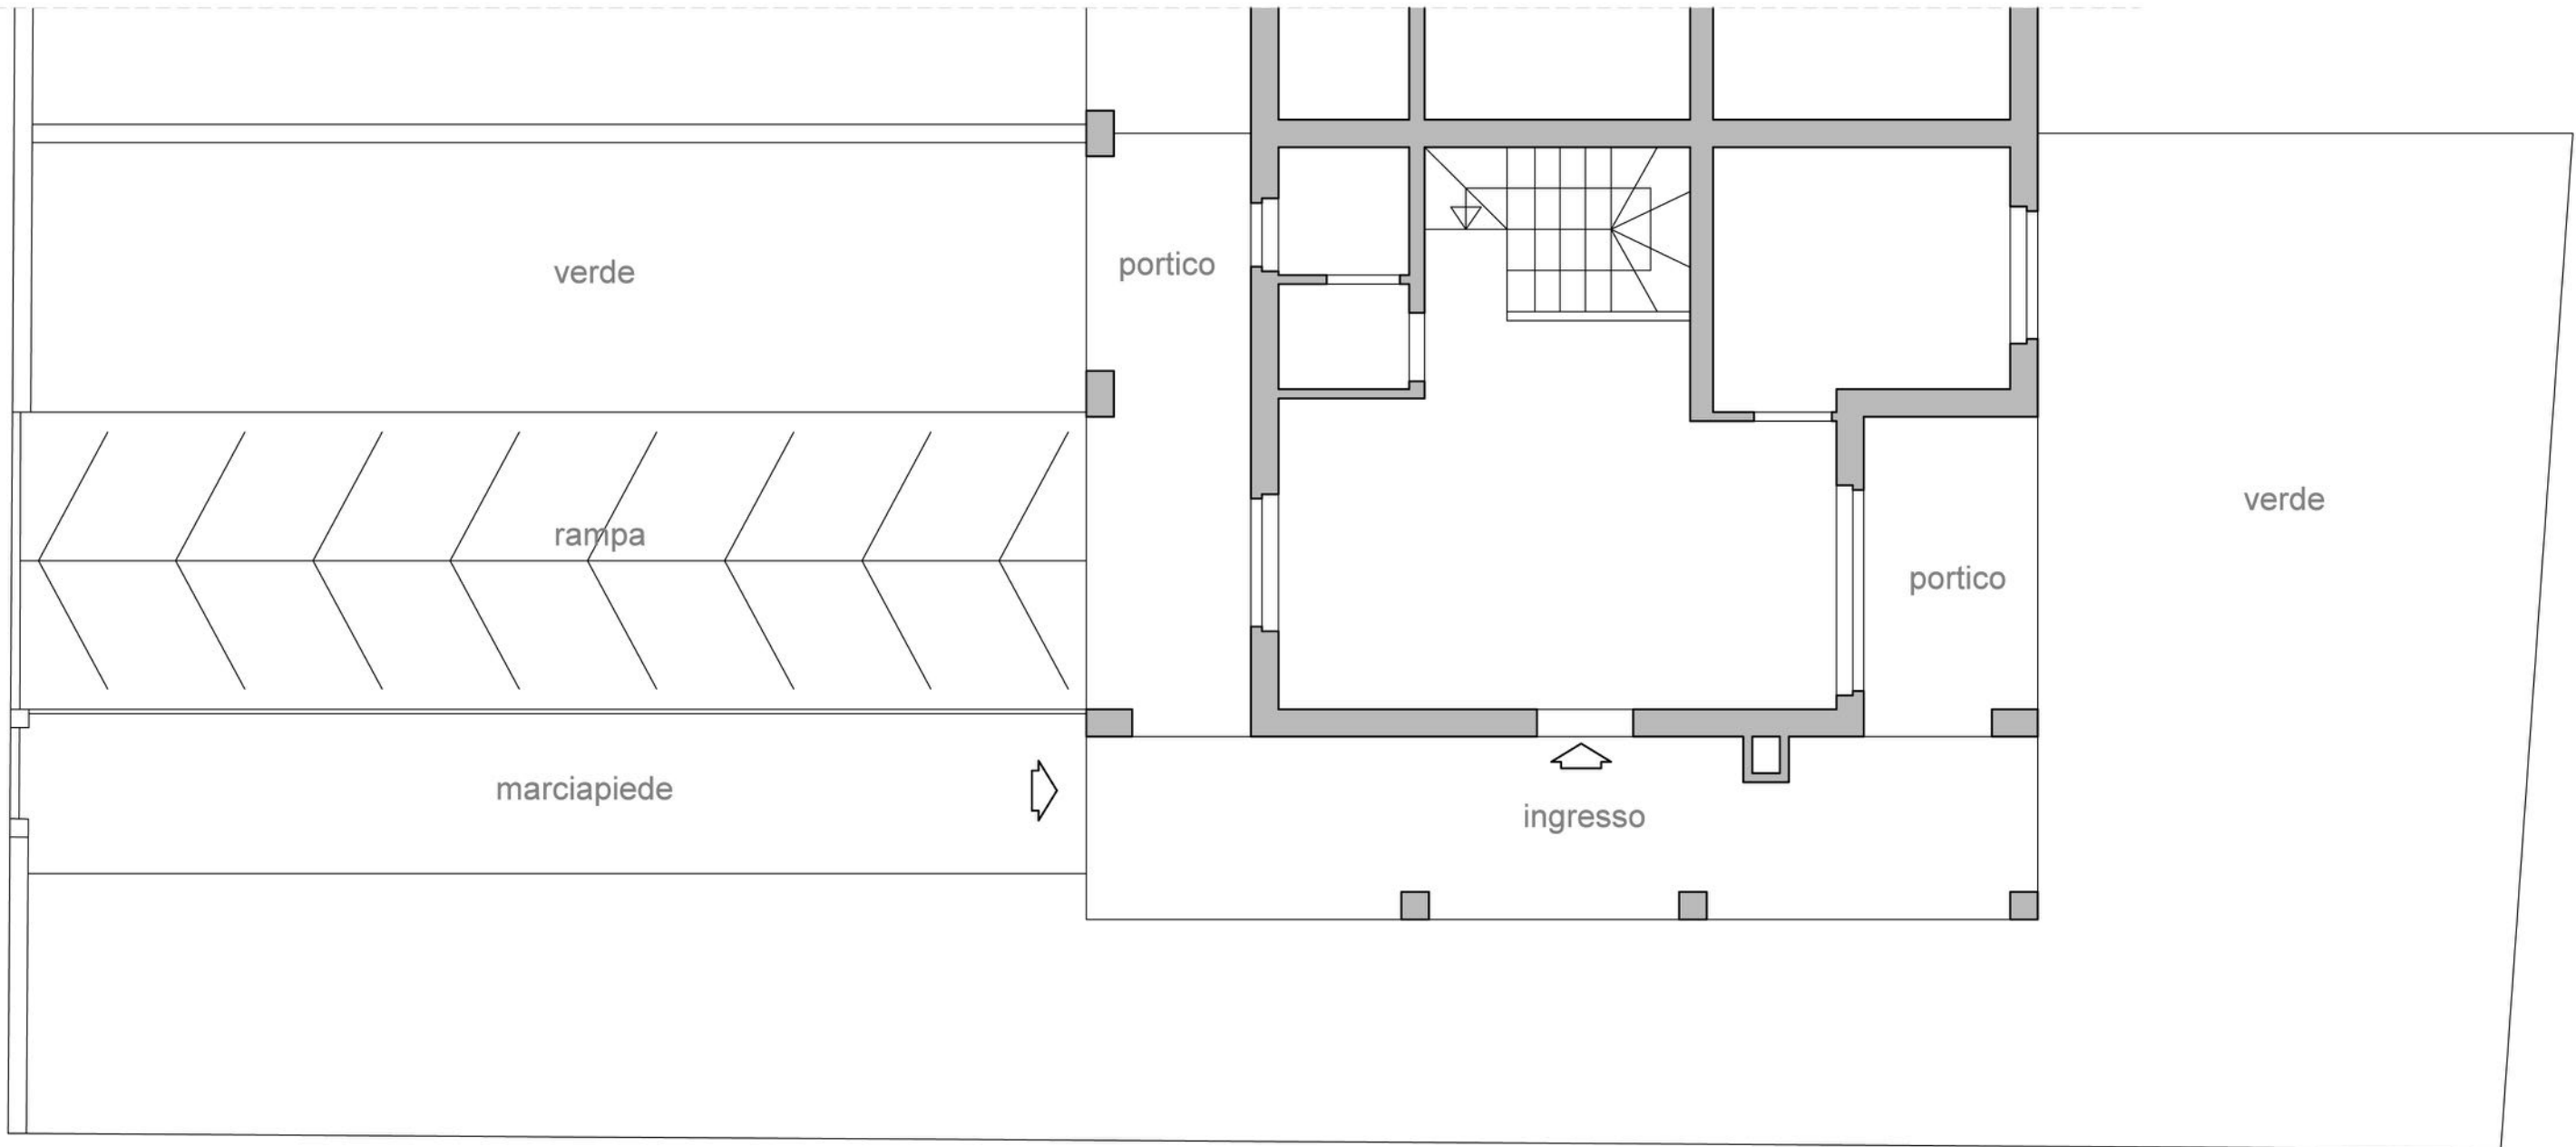

STUDIO G  
INTERIOR DESIGN

TAVOLA  
**02**

LEMON-home project - LEMON-interior design - LEMON-studio g interior design - LEMON

LOTTO 3 :	villetta bifamiliare LEMON - Rigutino
PROGETTO:	abitazione - piano primo
OGGETTO:	stato attuale
DATA:	20/03/2018
SCALA:	1:50

STUDIO G  
INTERIOR DESIGN

TAVOLA  
**03**

LEMON - home project - LEMON - interior design - LEMON - studio g interior design - LEMON

LOTTO 3 :	villetta bifamiliare LEMON - Rigutino
PROGETTO:	abitazione - piano secondo/sottotetto
OGGETTO:	stato attuale
DATA:	20/03/2018
SCALA:	1:50

STUDIO G  
INTERIOR DESIGN

TAVOLA  
**04**

LEMON - home project - LEMON - interior design - LEMON - studio g interior design - LEMON

LOTTO 3 :	villeta bifamiliare LEMON - Rigutino
PROGETTO:	abitazione - GIARDINO
OGGETTO:	stato attuale
DATA:	20/03/2018
SCALA:	1:75