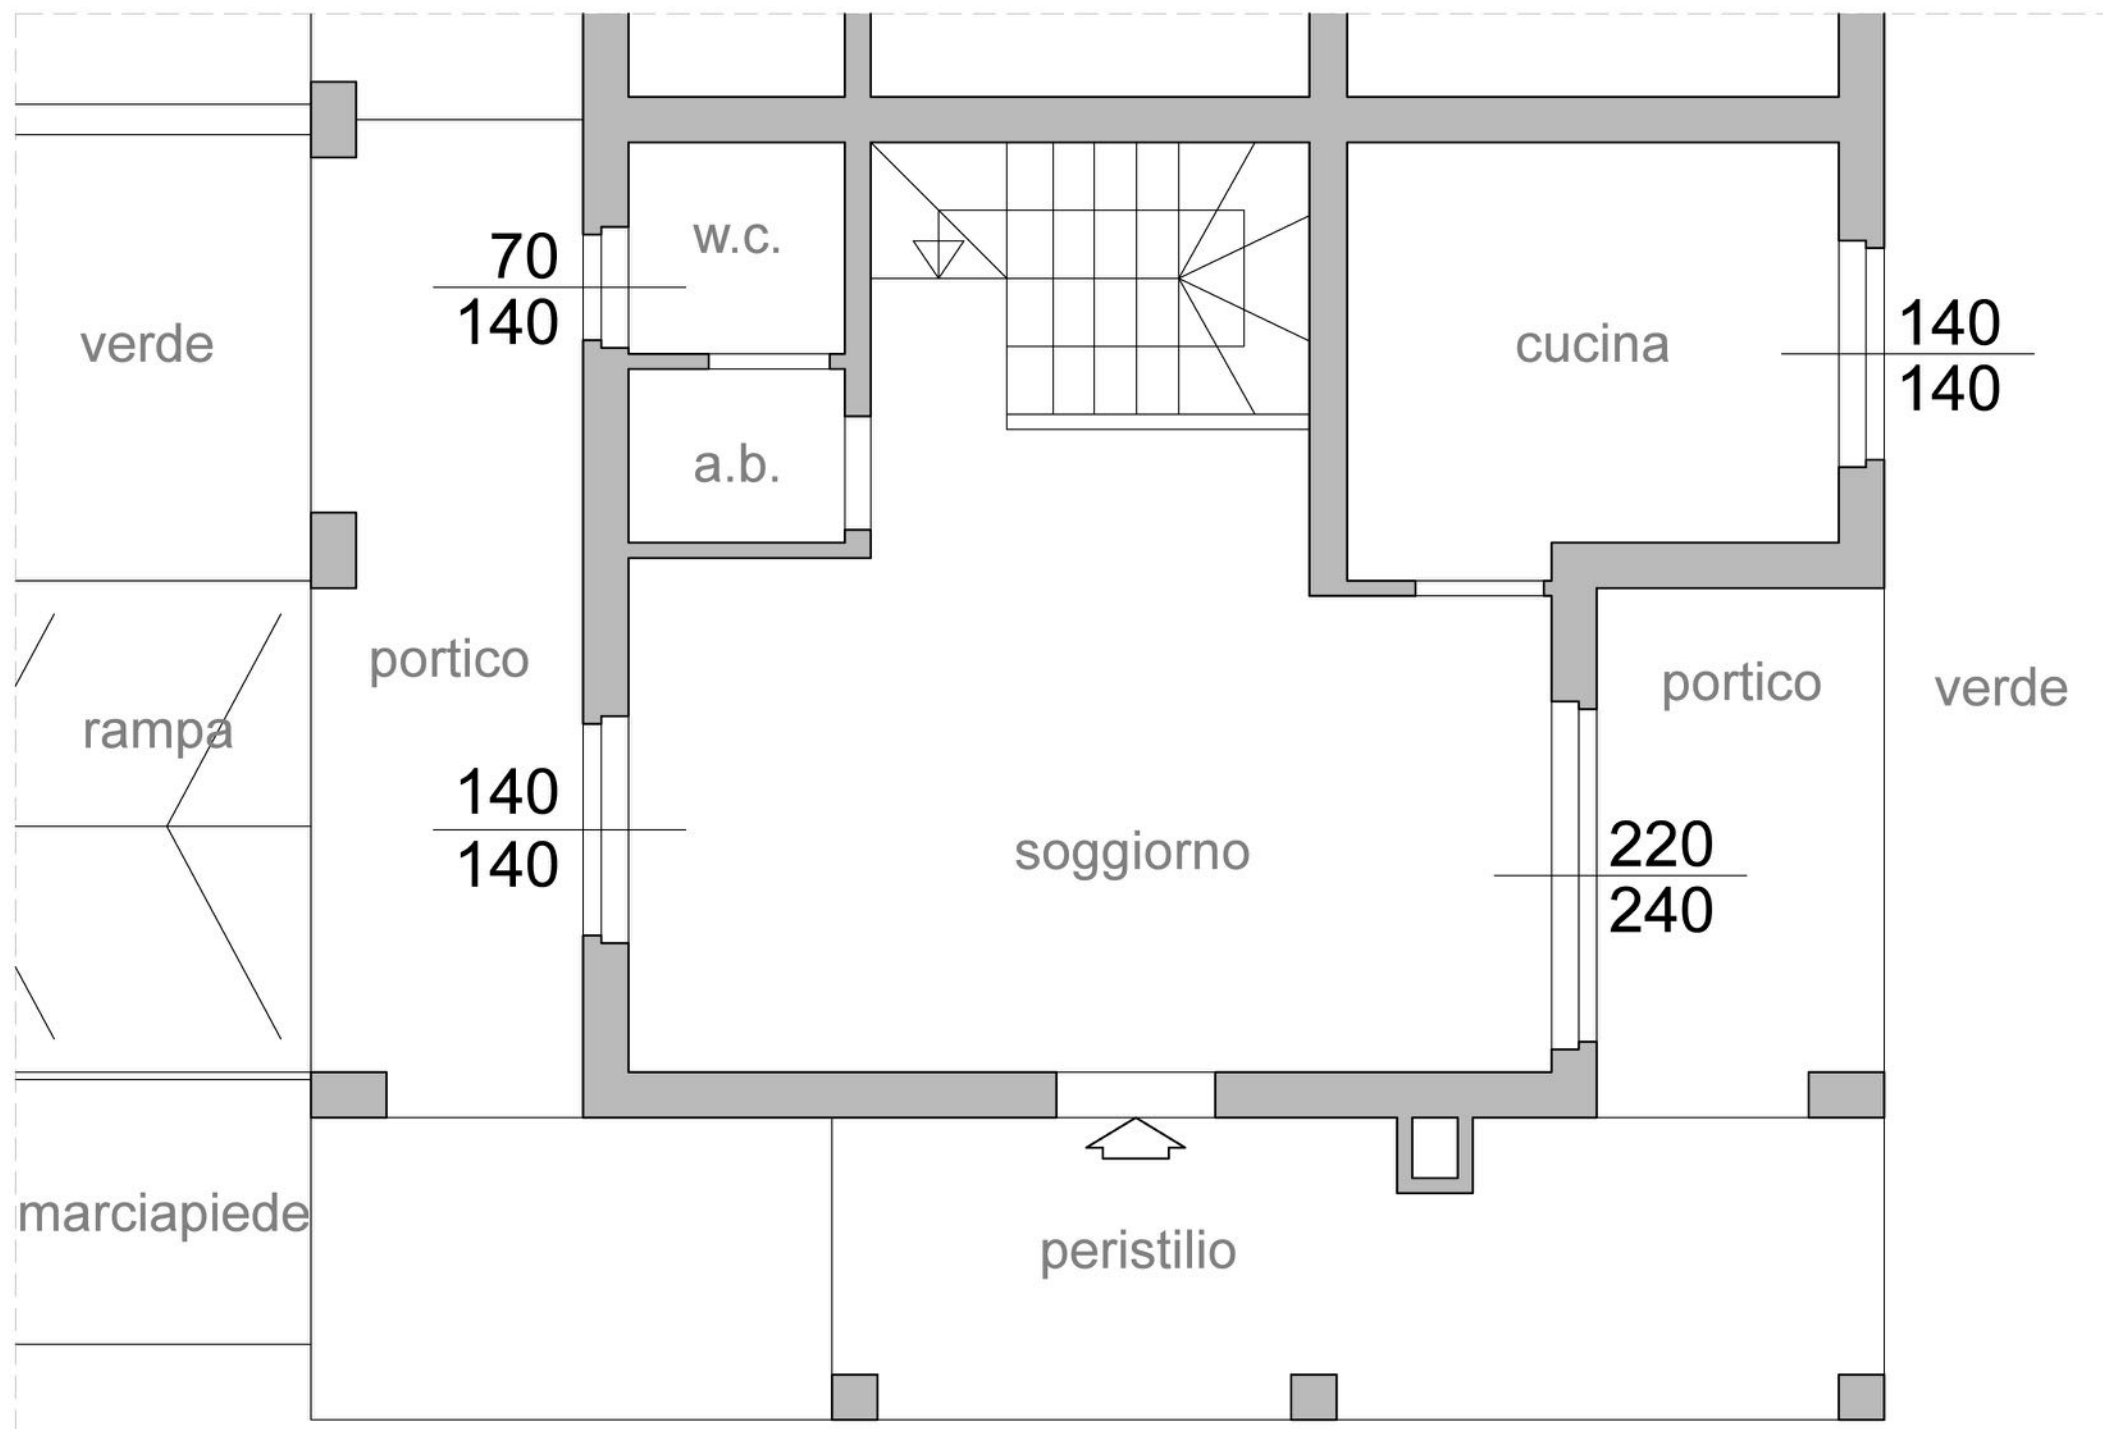

LEMON-home project - LEMON-interior design - LEMON-studio g interior design - LEMON

LOTTO 3 :	villetta bifamiliare LEMON - Rigutino
PROGETTO:	abitazione - piano interrato
OGGETTO:	stato attuale
DATA:	20/03/2018
SCALA:	1:50

STUDIO G  
INTERIOR DESIGN

TAVOLA  
**01**

LEMON-home project - LEMON-interior design - LEMON-studio g interior design - LEMON

LOTTO 3 :	villetta bifamiliare LEMON - Rigutino
PROGETTO:	abitazione - piano terra
OGGETTO:	stato attuale
DATA:	20/03/2018
SCALA:	1:50

STUDIO G  
INTERIOR DESIGN

TAVOLA  
**02**

LEMON-home project - LEMON-interior design - LEMON-studio g interior design - LEMON

LOTTO 3 :	villetta bifamiliare LEMON - Rigutino
PROGETTO:	abitazione - piano primo
OGGETTO:	stato attuale
DATA:	20/03/2018
SCALA:	1:50

STUDIO G  
INTERIOR DESIGN

TAVOLA  
**03**

LEMON - home project - LEMON - interior design - LEMON - studio g interior design - LEMON

LOTTO 3 :	villetta bifamiliare LEMON - Rigutino
PROGETTO:	abitazione - piano secondo/sottotetto
OGGETTO:	stato attuale
DATA:	20/03/2018
SCALA:	1:50