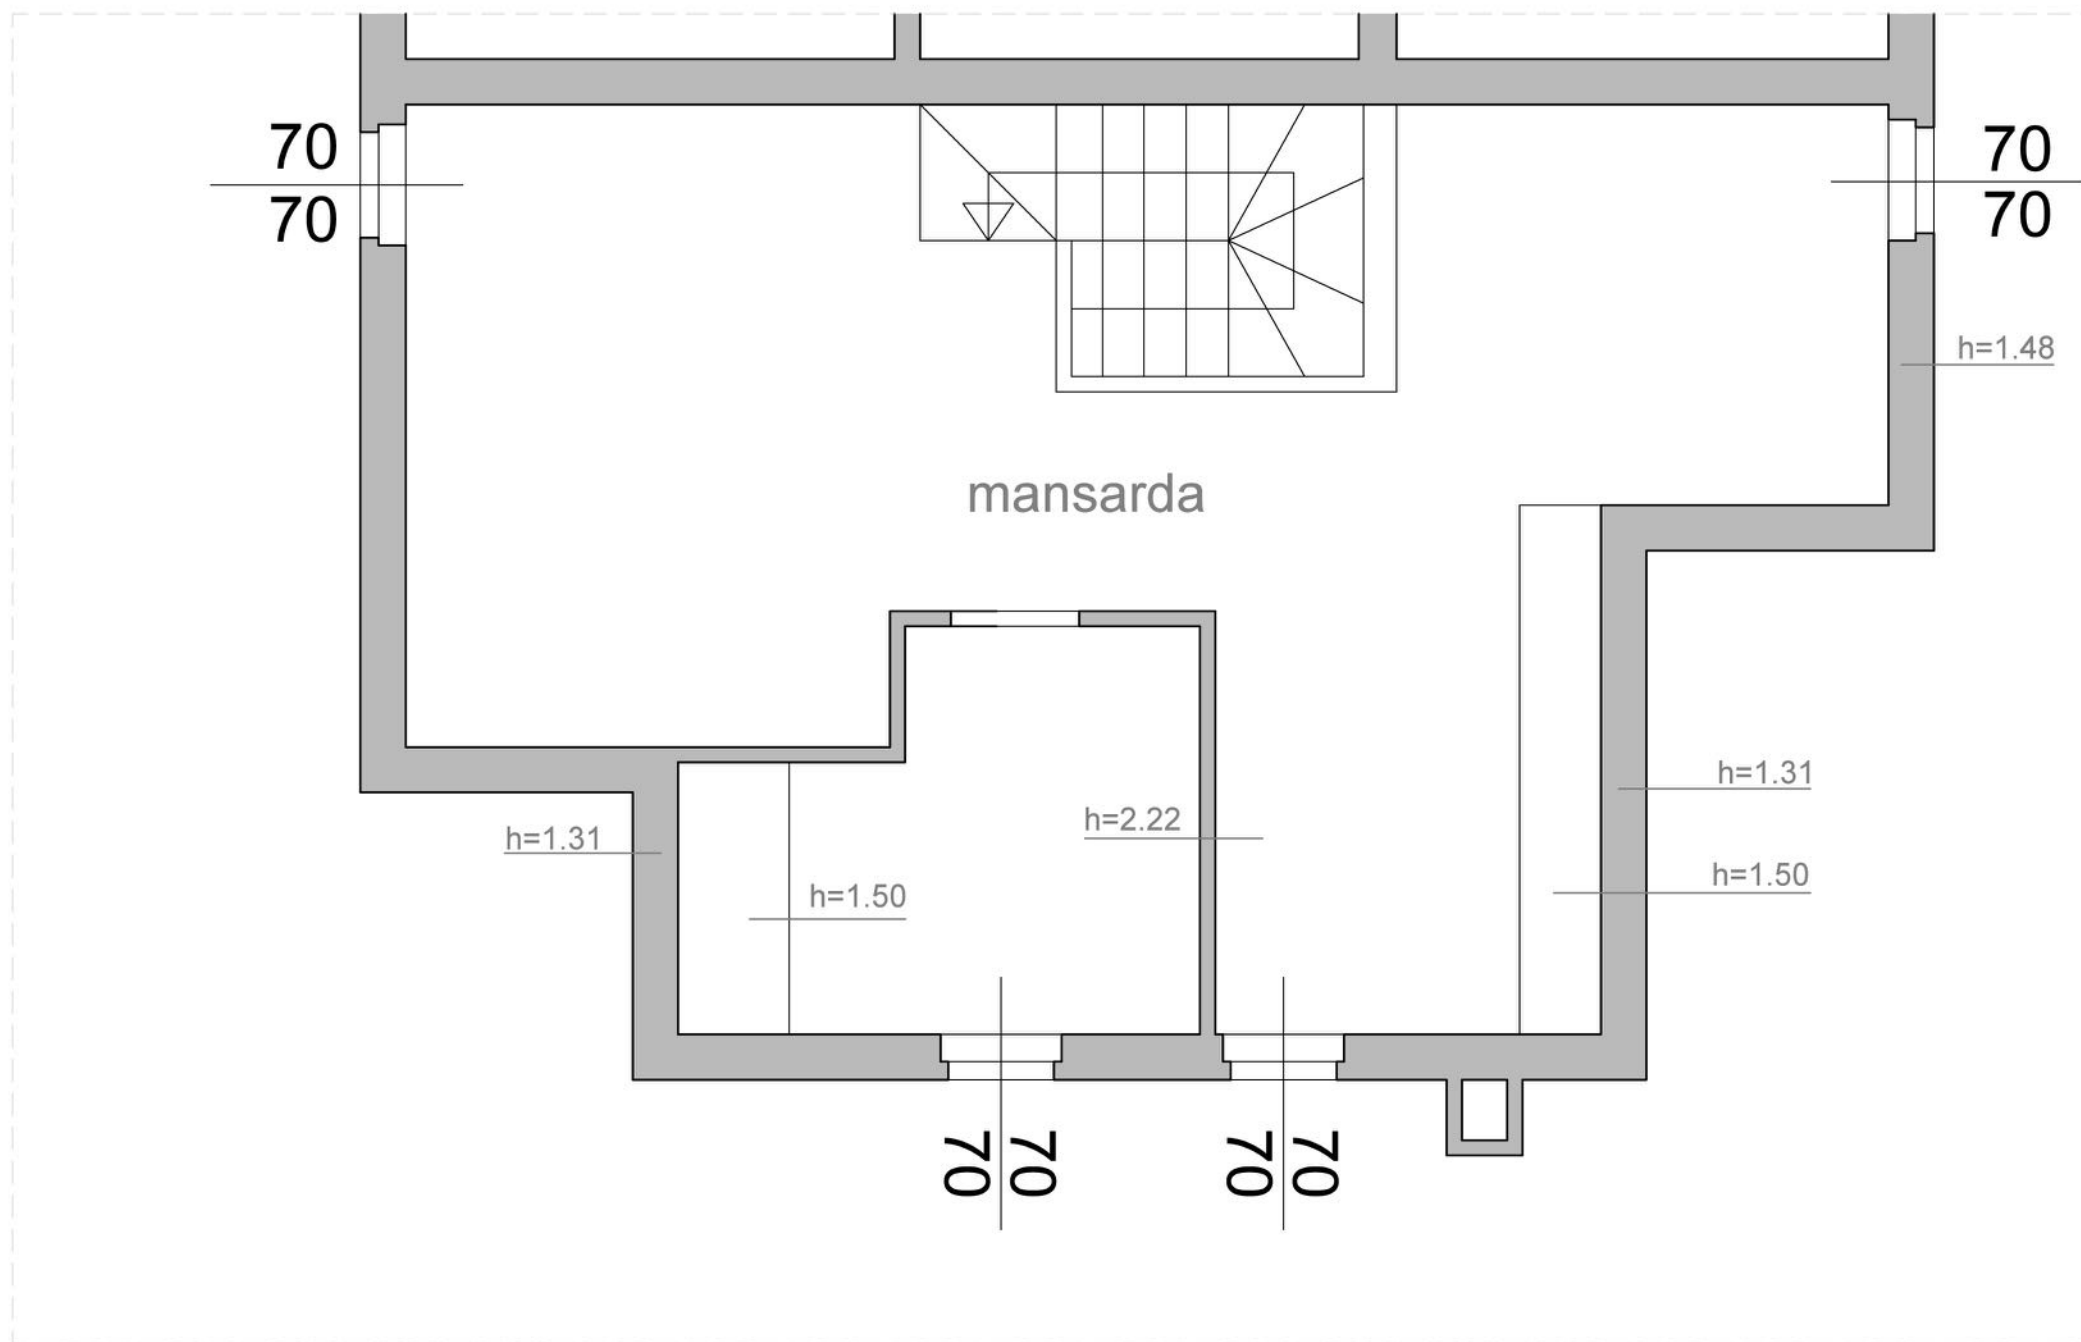

STUDIO G  
INTERIOR DESIGN

TAVOLA  
**01**

LEMON-home project - LEMON-interior design - LEMON-studio g interior design - LEMON

LOTTO 3 :	villetta bifamiliare LEMON - Rigutino
PROGETTO:	abitazione - piano terra
OGGETTO:	stato attuale
DATA:	20/03/2018
SCALA:	1:50

STUDIO G  
INTERIOR DESIGN

TAVOLA  
**02**

LEMON-home project - LEMON-interior design - LEMON-studio g interior design - LEMON

LOTTO 3 :	villetta bifamiliare LEMON - Rigutino
PROGETTO:	abitazione - piano primo
OGGETTO:	stato attuale
DATA:	20/03/2018
SCALA:	1:50

STUDIO G  
INTERIOR DESIGN

TAVOLA  
**03**

LEMON - home project - LEMON - interior design - LEMON - studio g interior design - LEMON

LOTTO 3 :	villetta bifamiliare LEMON - Rigutino
PROGETTO:	abitazione - piano secondo/sottotetto
OGGETTO:	stato attuale
DATA:	20/03/2018
SCALA:	1:50

STUDIO G  
INTERIOR DESIGN

TAVOLA  
**04**

LEMON - home project - LEMON - interior design - LEMON - studio g interior design - LEMON

LOTTO 3 :	villeta bifamiliare LEMON - Rigutino
PROGETTO:	abitazione - GIARDINO
OGGETTO:	stato attuale
DATA:	20/03/2018
SCALA:	1:75